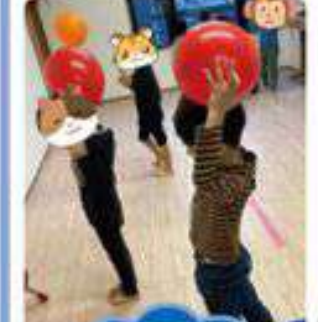

餅つき大会

石臼と杵を使い
本格的に行い
ました！

小麦粉ねんど

魚釣りゲーム

〇×ゲーム

上下左右の認識度の
チェックをしました。

風船で静電気遊び

うわ〜
くっつくやん

空手とぜんざい

空手の初稽古に
『ぜんざい』を
振る舞うという
風習に習い
行いました。

放課後等デイサービス

スヌーズレン

今日はゆったりと
プラネタリウム。

カルタ大会

ニュース発表

カップストラックアウト